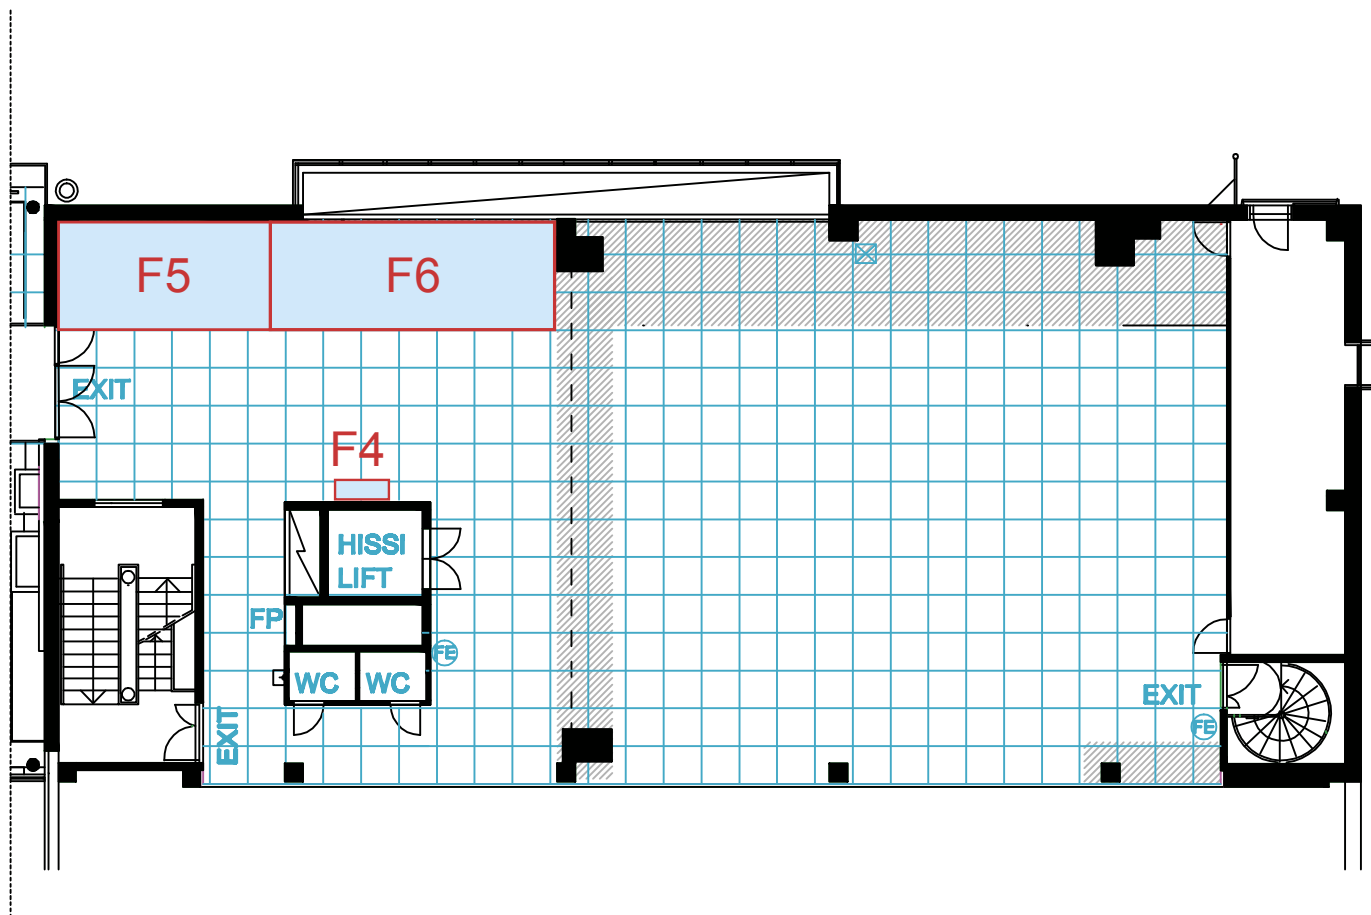

Sopraano

Kerros / Floor 2

Tämä Näytteilleasettajakartta on luonnos.
Viisas Elämä Oy pidättää oikeuden muutoksiin.

Kokonaispinta-ala 408 m²
Total floor area

Rakennekorkeus 250 cm

Täydellinen LVI- ja sähkötekniikka

- ■ Pilari
- ⊠ Tarkastusluukku
- FP Paloposti
- ⊙ FE Palosammutin

Mittakaava: 1 ruutu = 1 m². Mitat tarkistettava paikan päällä.