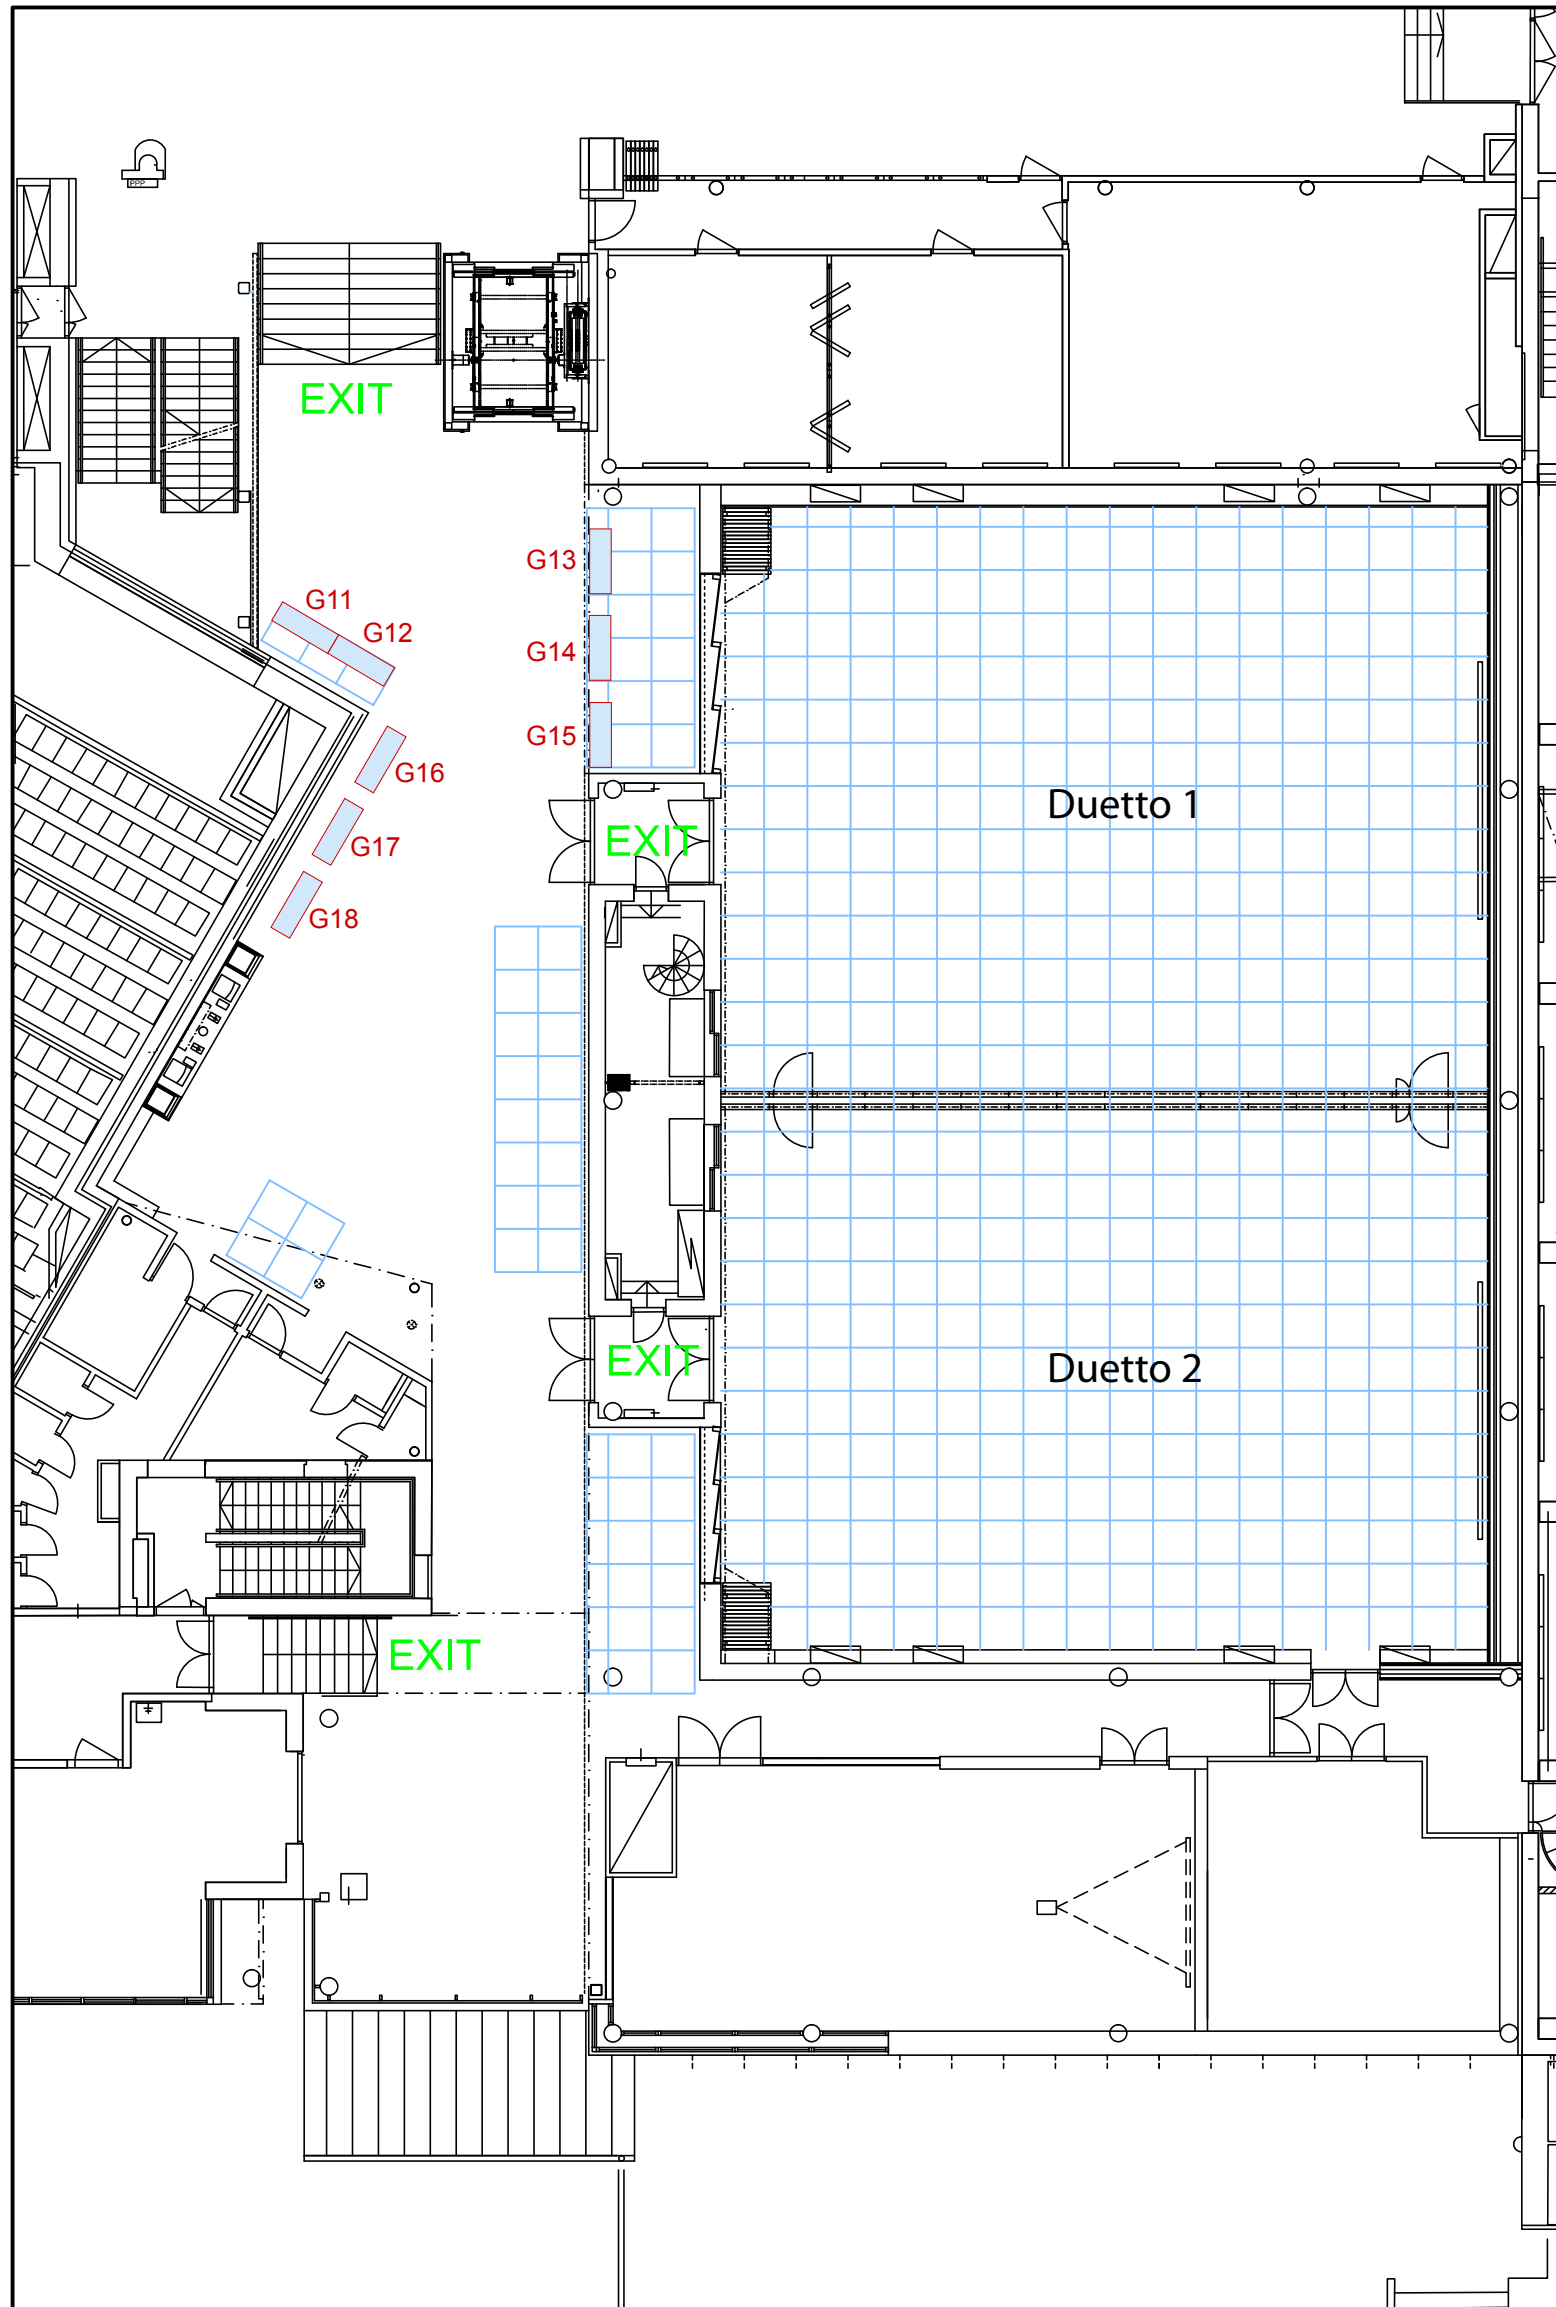

Duettoaula, Duetto 1, Duetto 2, 2 /
 Duett Foyer, Duett 1, Duett 2, 2

Mittakaava: 1 ruutu = 1m2, Mitat tarkistettava paikan päällä. /
 Drawing scale: 1 square = 1m2, Measurements to be verified on location.