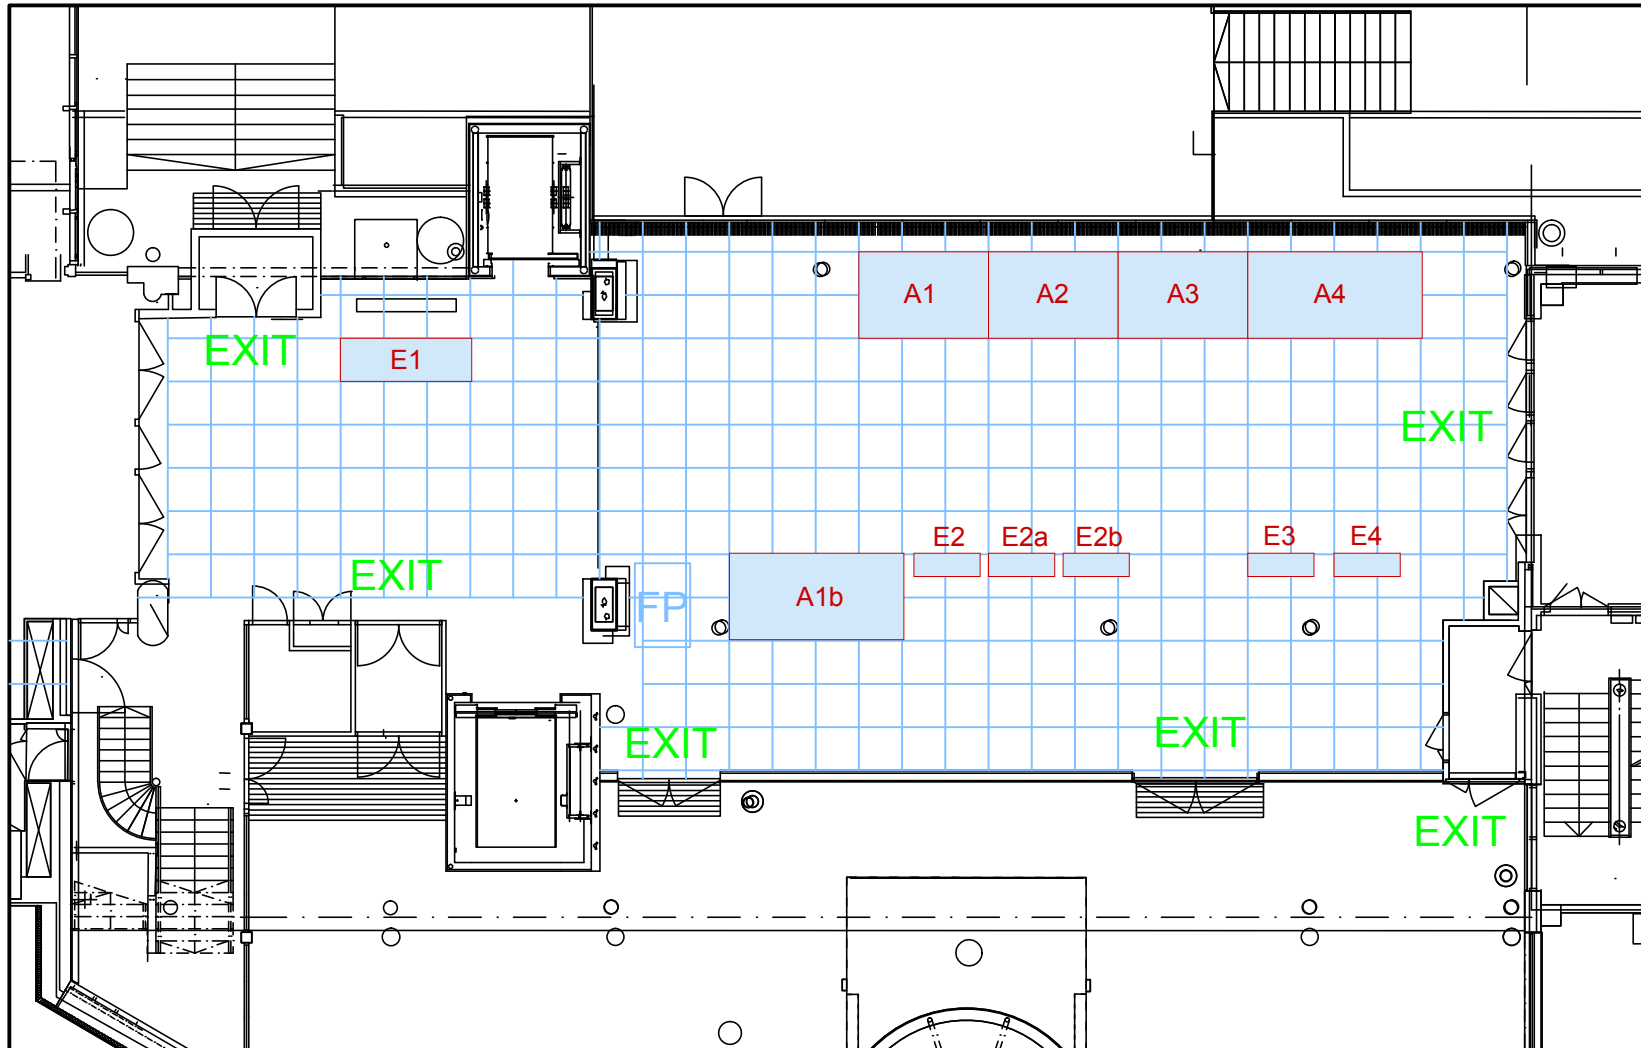

Puistolämpö 1 / Park Foyer 1

Mittakaava: 1 ruutu = 1m2, Mitat tarkistettava paikan päällä. /
Drawing scale: 1 square = 1m2, Measurements to be verified on location.

Tampere-talo / Tampere Hall
Yliopistonkatu 55, PL 16, 33101 Tampere / PO Box 16, FI-33101 Tampere, Finland
Tel. +358 3 243 4111
www.tampere-talo.fi

Pilari / Pillar ○
Tarkistusluukku / Technical Service Trap ◻
Paloposti / Fire Post PPP ◻

Tämä näytteilleasettajakartta on luonnos.
Viisas Elämä Oy pidättää oikeuden muutoksiin.