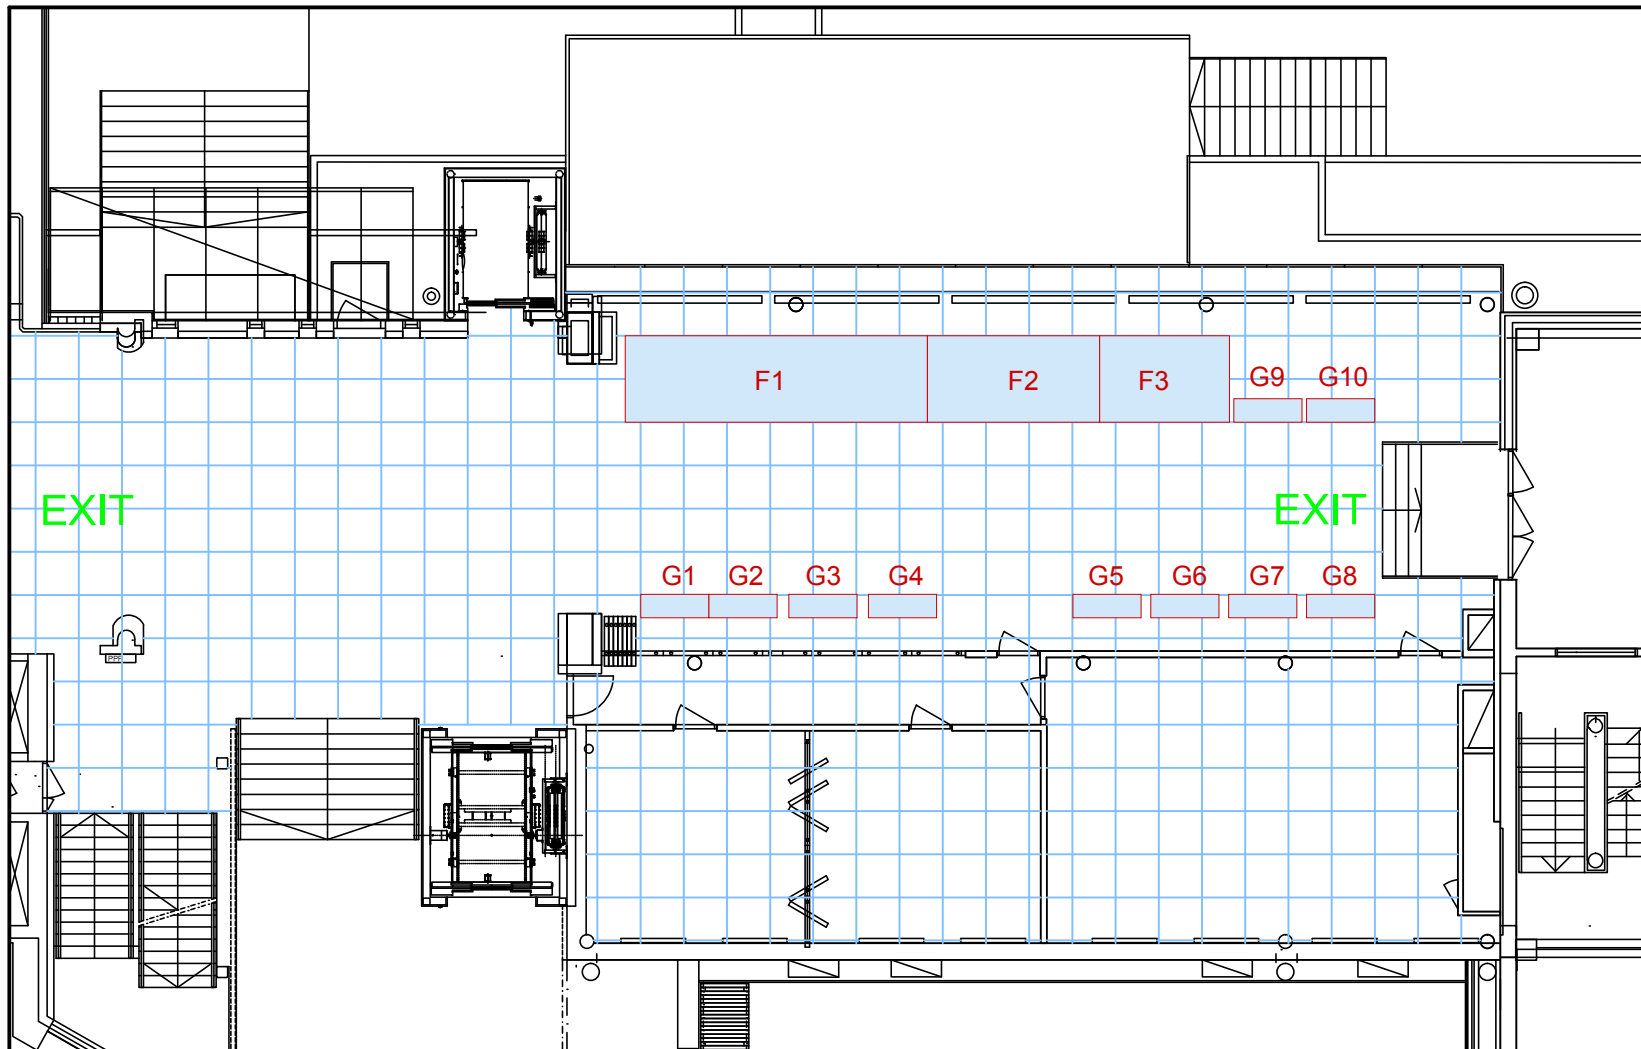

Puistolämpö 2 / Park Foyer 2

Mittakaava: 1 ruutu = 1m2, Mitat tarkistettava paikan päällä. /
Drawing scale: 1 square = 1m2, Measurements to be verified on location.

 **Tampere-talo**

Tampere-talo / Tampere Hall
Yliopistonkatu 55, PL 16, 33101 Tampere / PO Box 16, FI-33101 Tampere, Finland
Tel. +358 3 243 4111
www.tampere-talo.fi