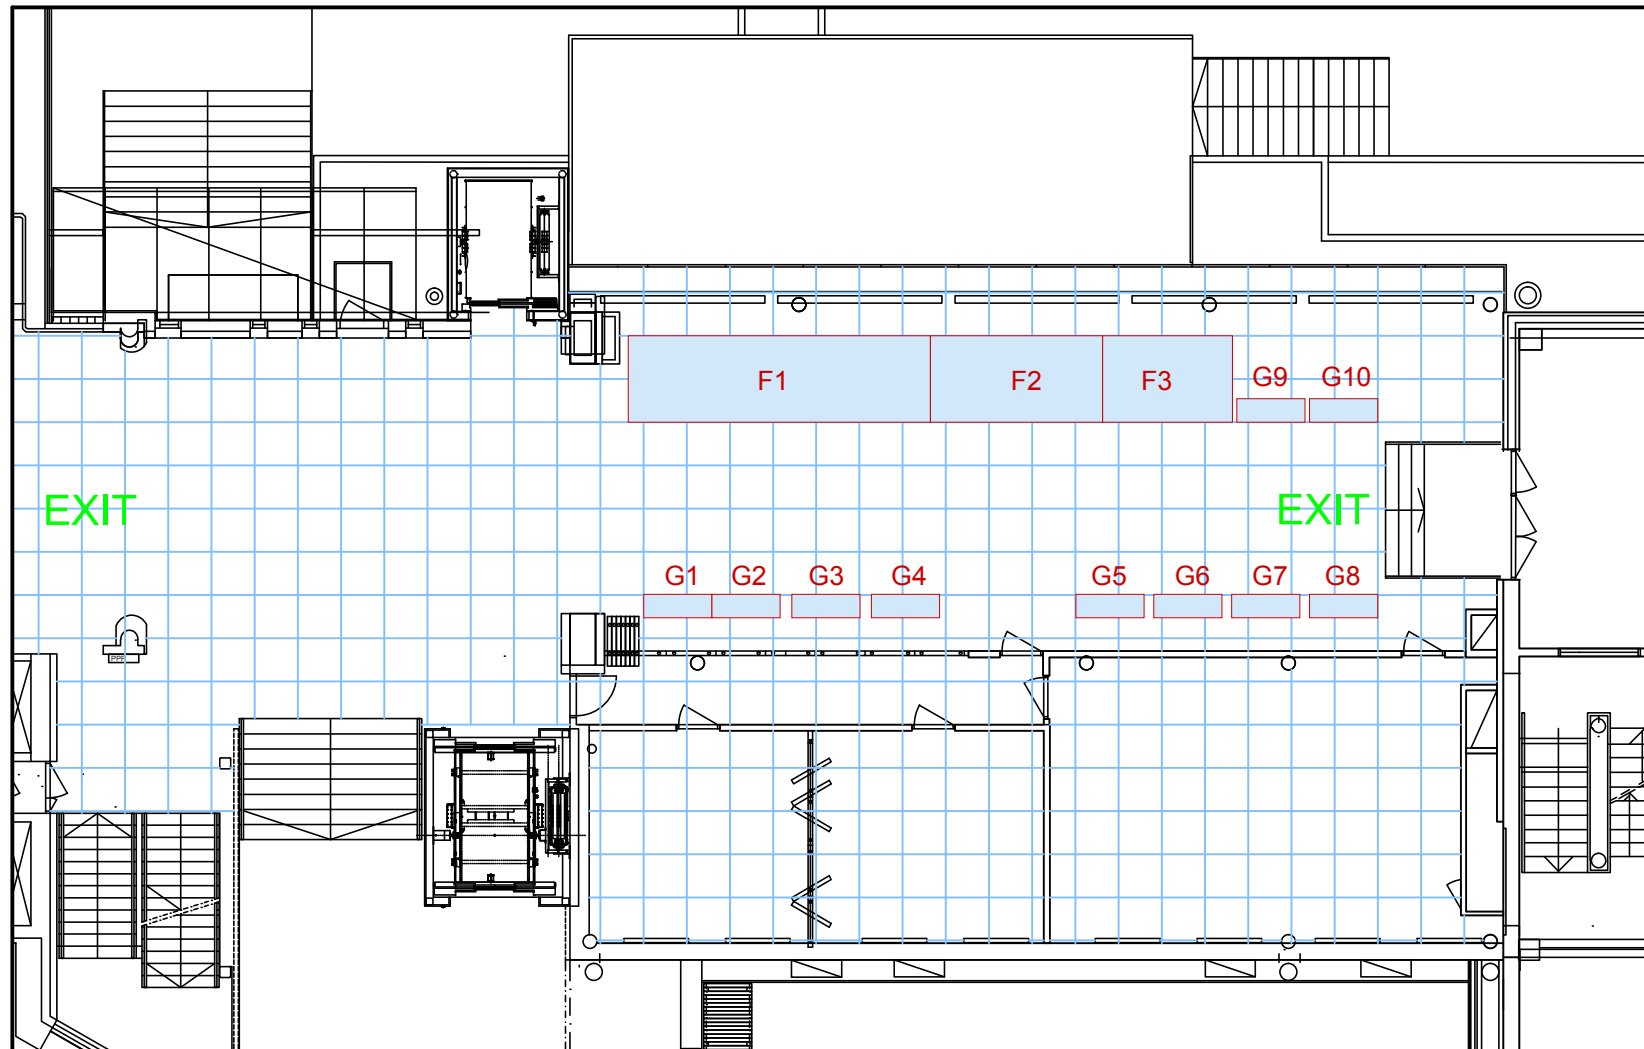

Puistolämpö 2 / Park Foyer 2

Mittakaava: 1 ruutu = 1m2, Mitat tarkistettava paikan päällä. /
Drawing scale: 1 square = 1m2, Measurements to be verified on location.

 **Tampere-talo**

Tampere-talo / Tampere Hall
Yliopistonkatu 55, PL 16, 33101 Tampere / PO Box 16, FI-33101 Tampere, Finland
Tel. +358 3 243 4111
www.tampere-talo.fi